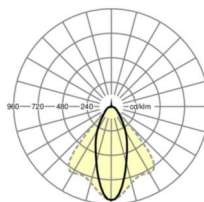

параметры

номер заказа	19422006160
код EAN	4020863407804
номер таможенного тарифа	94051190
Знак прохождения контроля	IP 64, класс защиты I, ENEC10 VDE, F, D, HACCP DIN10500/Food/IFS-пригодность для применения/BRC, Indoor, CE
Степень ударопрочности IK	IK03 (-20°C bis 40°C)
Температура окружения	ta -20°C в 40°C
Особые свойства	Готовность к IoT «Ready for IoT»
Гарантийный срок	5 лет
Государственные программы поддержки	BEG - государственные субсидии для энергосберегающих зданий (действительна только для Германии)

электротехника

Балласт	Электронный драйвер DALI2 (1 штука)
Мощность системы	37W
сетевое напряжение	230V/50Hz
автоматический предохранитель (пусковой ток)	20 штук/B10, 32 штук/B16, 33 штук/C10, 53 штук/C16
класс энергосбережения/Источник света	D

Оптика

Оснастка	LED, цветопередача/оттенок света CRI ≥ 80 / 6500K
Допуск для координаты цветности (MacAdam)	3SDCM
Фотобиологическая безопасность (светильник)	RG1
Номинальный световой поток	5880lm
Срок службы LED	50000h L80/B10 (Tq 40°C)
светоотдача светильников	157lm/W
Угол излучения	40° (C0) / 85° (C90)
UGR поп./вдоль	18.6 / 20.3

DEEP-LINK

<https://www.regiolux.de/ru/article/19422006160>

Ссылка	LED 6000lm 865
ηLB	100 %
Φ ↓/↑	99 % / 1 %
UGR поп./вдоль	18.6 / 20.3